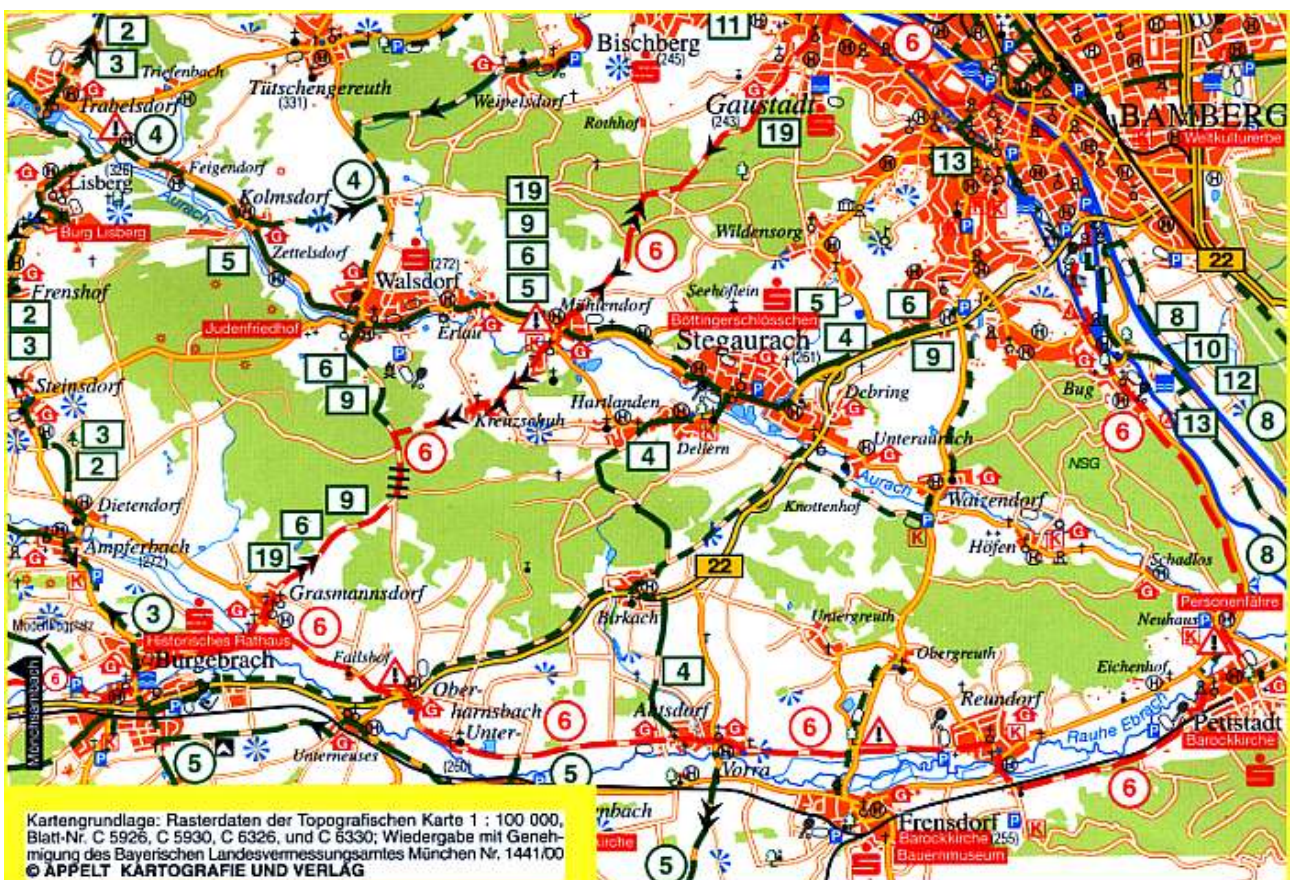

Schwierigkeitsstufe Gefahrenstellen

Mittel

Querung Staatsstraße 2276 in Mühlendorf und Querung B 22 in Oberharnsbach, Querung Staatsstraße 2254 nördlich von Frensdorf, Querung Kreisstraße BA 29 nördlich von Pettstadt

Sehenswürdigkeiten

Altstadt Bamberg (Weltkulturerbe der UNESCO), Burgebrach mit historischem Rathaus und Missionsmuseum in Bug.

Gastronomie

Einkehrmöglichkeiten in Gaustadt, Mühlendorf, Grasmannsdorf, Burgebrach, Mönchsambach, Oberharnsbach, Abtsdorf, Vorra, Reundorf, Pettstadt, Bug und Bamberg

Länge / Höhendiff.

50 km / Bamberg (Stadtteil Gaustadt) 238 m ü. NN, nordöstlich von Grasmannsdorf 334 m ü. NN

Anschlussstrecken

In Bamberg: Zahlreiche Fernradwege in die Fränkische Schweiz, „Regnitztal-Radweg“, Maintal-Radweg, „Die Burgenstraße“ und die „Fürstbischöfliche Tour“ (alle ab Bahnhof / Bamberg).

In Mühlendorf: Fernradwege „Steigerwaldhochweg“, „An der Rauhen Ebrach“ und „Obere Aurach“

In Abtsdorf und Vorra: Fernradweg „Höchststadt-Bamberg“ und Radrundweg BA 5.

In Burgebrach: Fernradwege „Vom Main zur Zenn“, „Vom Main zur Aurach“, „An der Rauhen Ebrach“, „Steigerwald-Hochweg“, „Die Fürstbischöfliche Tour“ und Radrundwege BA 3 sowie BA 5.

Ein Service des Brauerei-Gasthof Höhn aus Memmelsdorf

Internet: <http://www.gasthof-hoehn.de>

(Die kompletten Karteninformationen erhalten Sie an unserer Rezeption)